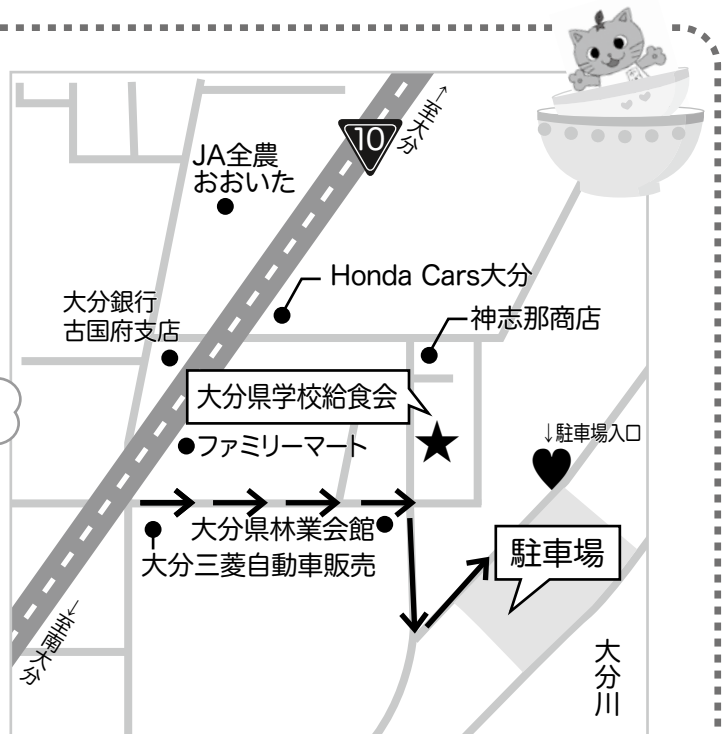

★新コーナー★

お砂糖の量を調べてみよう

普段飲んでいる、清涼飲料水にはどれくらいの砂糖が入っているか調べてみよう。

★おいしい試食と
地場産物の
販売もあります！
※数に限りがあります

他にも、
給食に関する
展示コーナーも
あります。

会場図 4

来賓駐車場

アクセス方法

◎大分駅方面からの場合

- 10号線沿いに左手にHonda Cars大分をすぎた
- 1つ目の信号を左折

◎府内大橋方面からの場合

- 10号線沿い右手にある三菱自動車の看板を右折

◎バスの場合

- 大分バス
- 元町経由のバスにご乗車ください。
- 『JA全農おおいた前』下車 徒歩約3分

三菱自動車様の一角に右の看板を掲示しております。お気をつけておこしください。

学校給食フェア駐車場