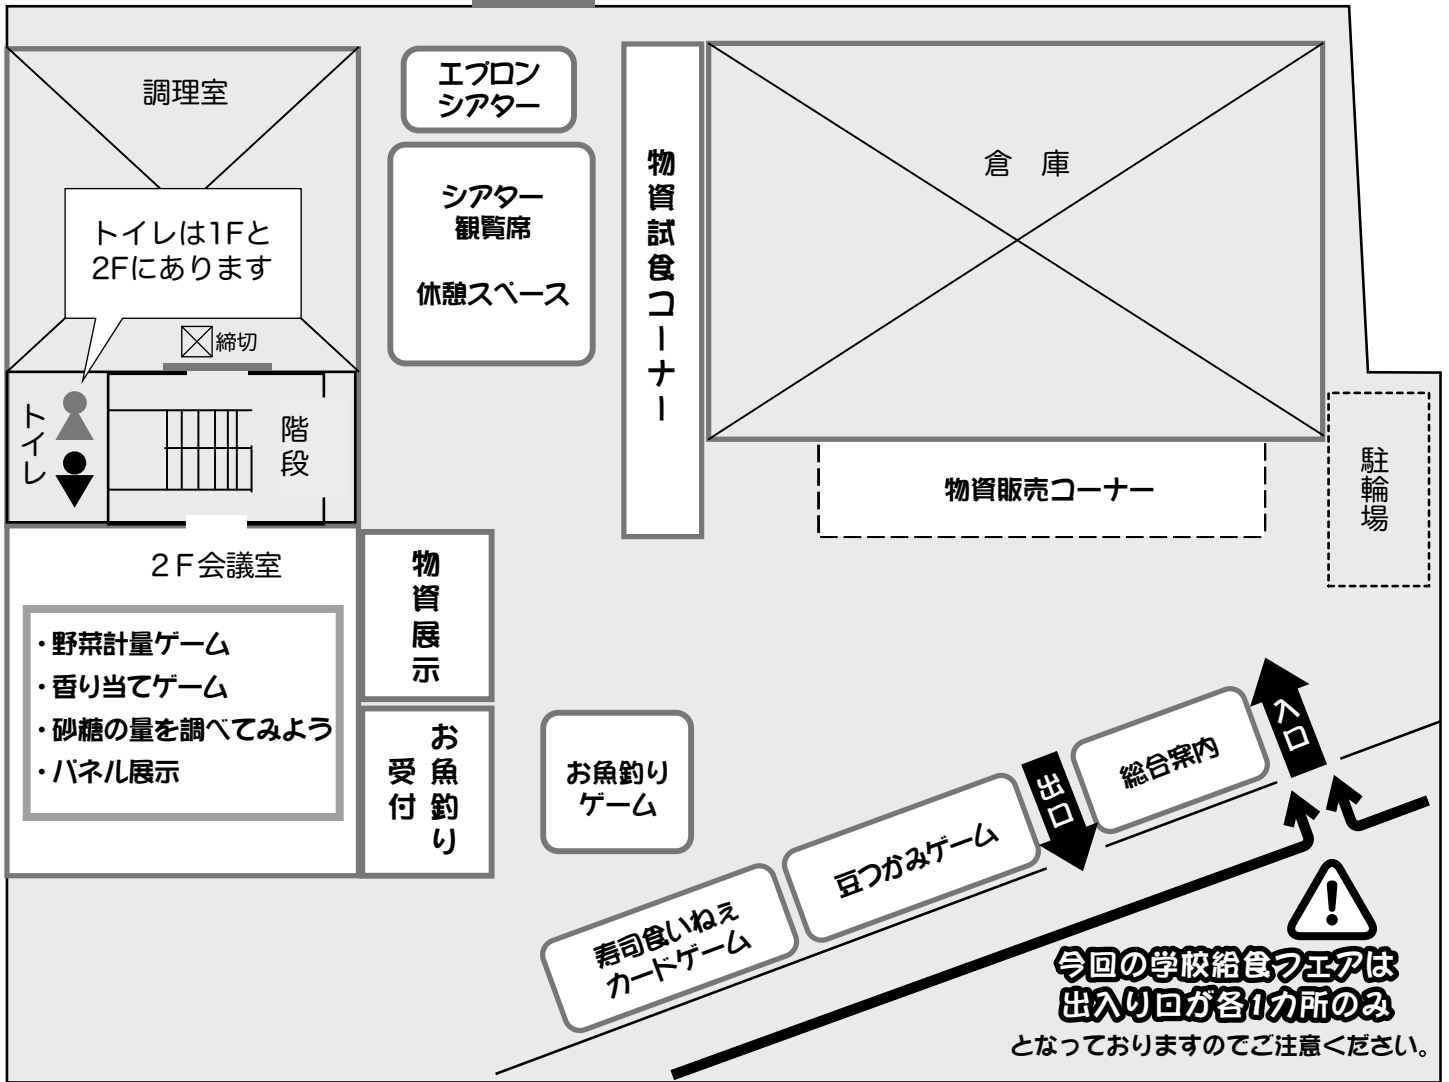

★新コーナー★

お砂糖の量を調べてみよう

普段飲んでいる、清涼飲料水にはどれくらいの砂糖が入っているか調べてみよう。

★おいしい試食と
地場産物の
販売もあります！
※数に限りがあります

他にも、
給食に関する
展示コーナーも
あります。

会場図 4

来賓駐車場

アクセス方法

◎大分駅方面からの場合

- 10号線沿いに左手にHonda Cars大分をすぎた
- 1つ目の信号を左折

◎府内大橋方面からの場合

- 10号線沿い右手にある三菱自動車の看板を右折

◎バスの場合

- 大分バス
- 元町経由のバスにご乗車ください。
- 『JA全農おおいた前』下車 徒歩約3分

三菱自動車様の一角に右の看板を掲示しております。お気をつけておこしください。

学校給食フェア駐車場